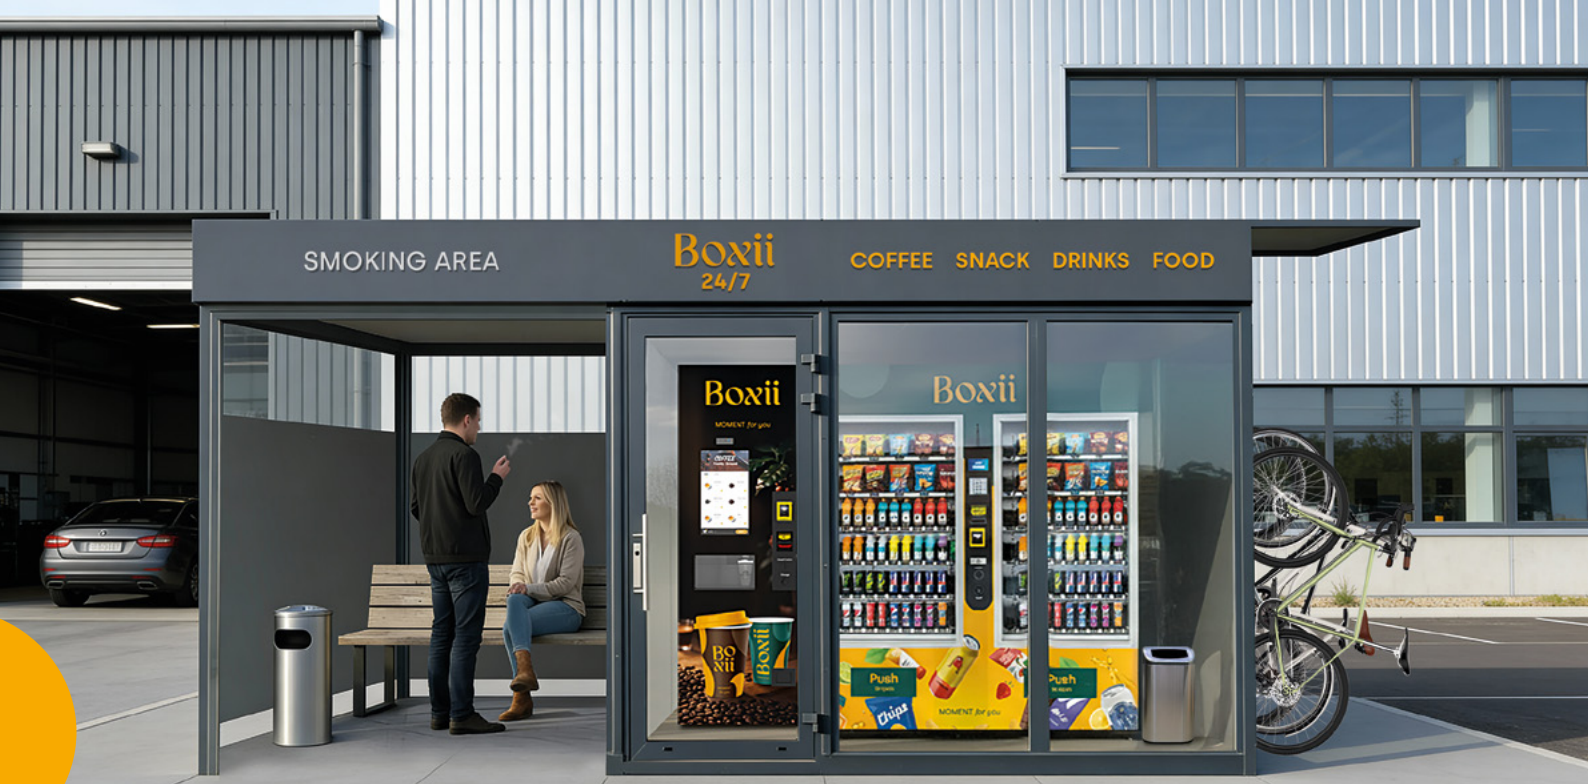

SMOKING AREA

Boxii
24/7

COFFEE SNACK DRINKS FOOD

Navrženo pro provozy, kde se počítá každý metr, *ale komfort zůstává prioritou*

MOMENT for you