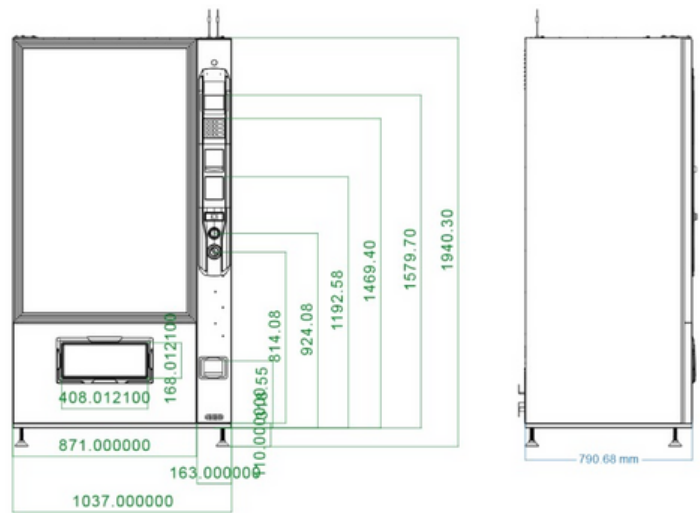

TECHNICKÉ PARAMETRY

- Rozměry: 1940 × 1036 × 790 mm
- Hmotnost: 261 kg
- Počet zásobníků: 6
- Kapacita: 300 Ks
- Teplota: 2–25°C
- Počet výběrů: max. 60
- Obrazovka: 5"
- Elektrické napájení: 240V, 422W